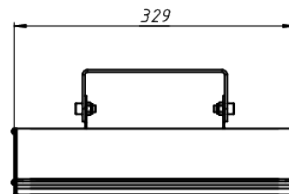

LAD LED LINE-60-15B

Модель / Артикул	LAD LED LINE-60-15B
Световой поток*, Лм	1912
Угол излучения	60*
Энергопотребление, Вт	15
Цветовая температура**, К	5000K
Индекс цветопередачи***	Ra 70
Кэффициент мощности	0.95
Номинальное напряжение питания****, В	AC230
Влаго и пылезащита	IP66
Вид климатического исполнения	УХЛ1
Класс защиты от поражения эл. током	I
Диапазон рабочих температур	-65°C ... +50°C
Тип крепления	Лура
Габаритные размеры светильника*****, мм	329 x 48 x 147
Гарантийный срок	5 лет