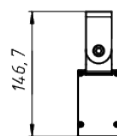

LAD LED LINE-60-15B

Модель / Артикул	LAD LED LINE-60-15B
Световой поток*, Лм	1912
Угол излучения	60*
Энергопотребление, Вт	15
Цветовая температура**, К	5000K
Индекс цветопередачи***	Ra 70
Кэффициент мощности	0.95
Номинальное напряжение питания****, В	AC230
Влаго и пылезащита	IP66
Вид климатического исполнения	УХЛ1
Класс защиты от поражения эл. током	I
Диапазон рабочих температур	-65°C ... +50°C
Тип крепления	Лура
Габаритные размеры светильника*****, мм	329 x 48 x 147
Гарантийный срок	5 лет